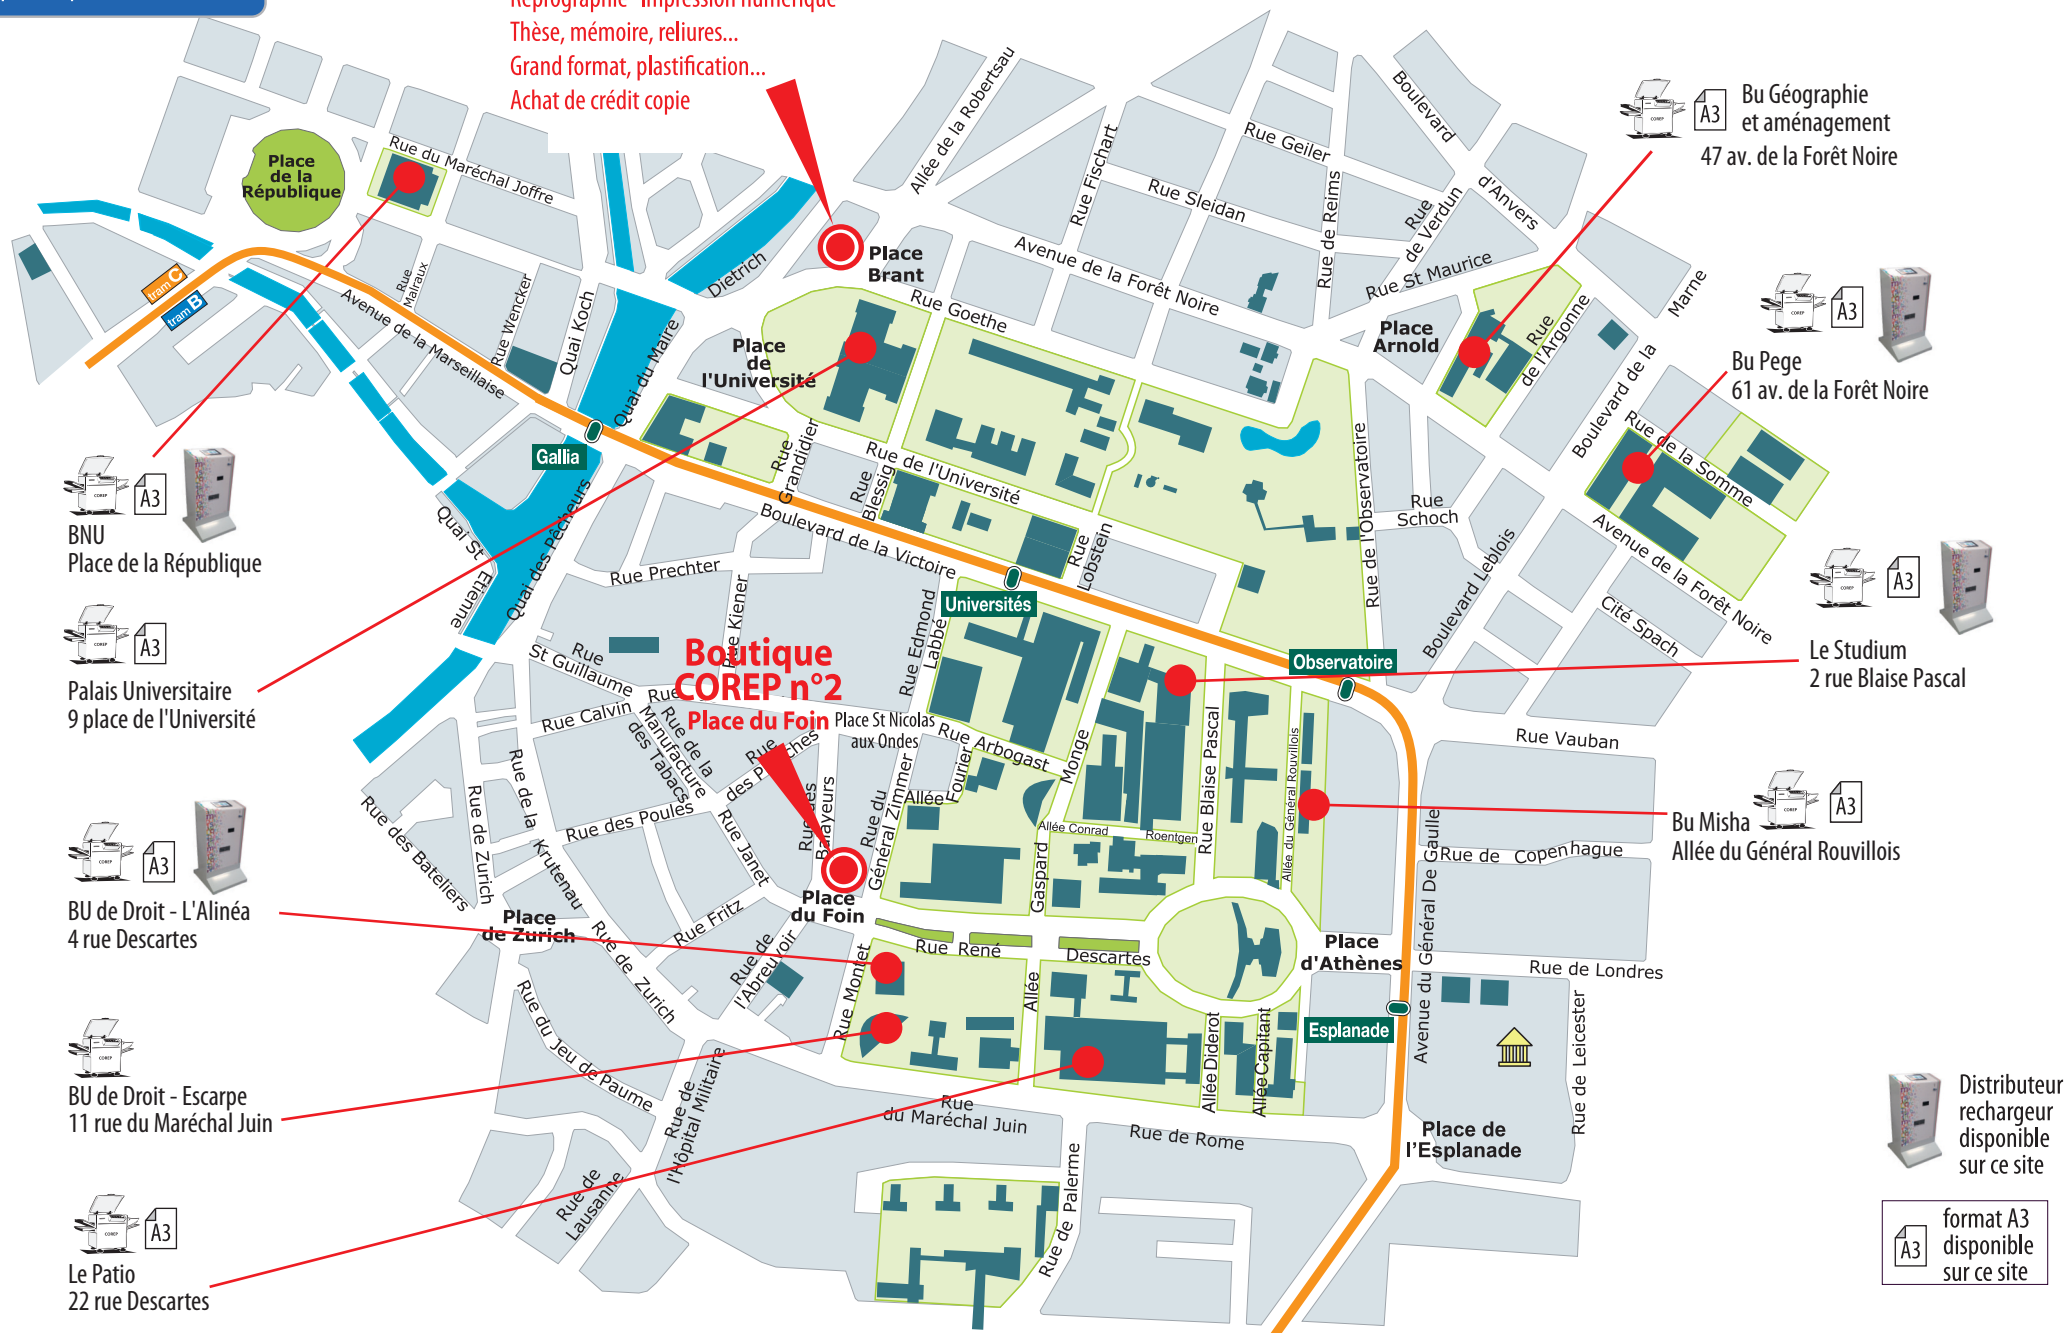

COREP

copie, impression & scan

Boutique COREP

2 place Brant

Reprographie - Impression numérique
Thèse, mémoire, reliures...
Grand format, plastification...
Achat de crédit copie

Carte de l'emplacement des copieurs

également en BU Médecine et odontologie, Cardo, IUT Robert Schuman et pharmacie, Pôle Api, Inspe Strasbourg et Colmar

Campus de l'Esplanade

Fonctions proposées : copie, impression A4 (A3 sur certains sites) noir/couleur depuis poste unistra-Bnu, impression depuis votre PC via internet et scan